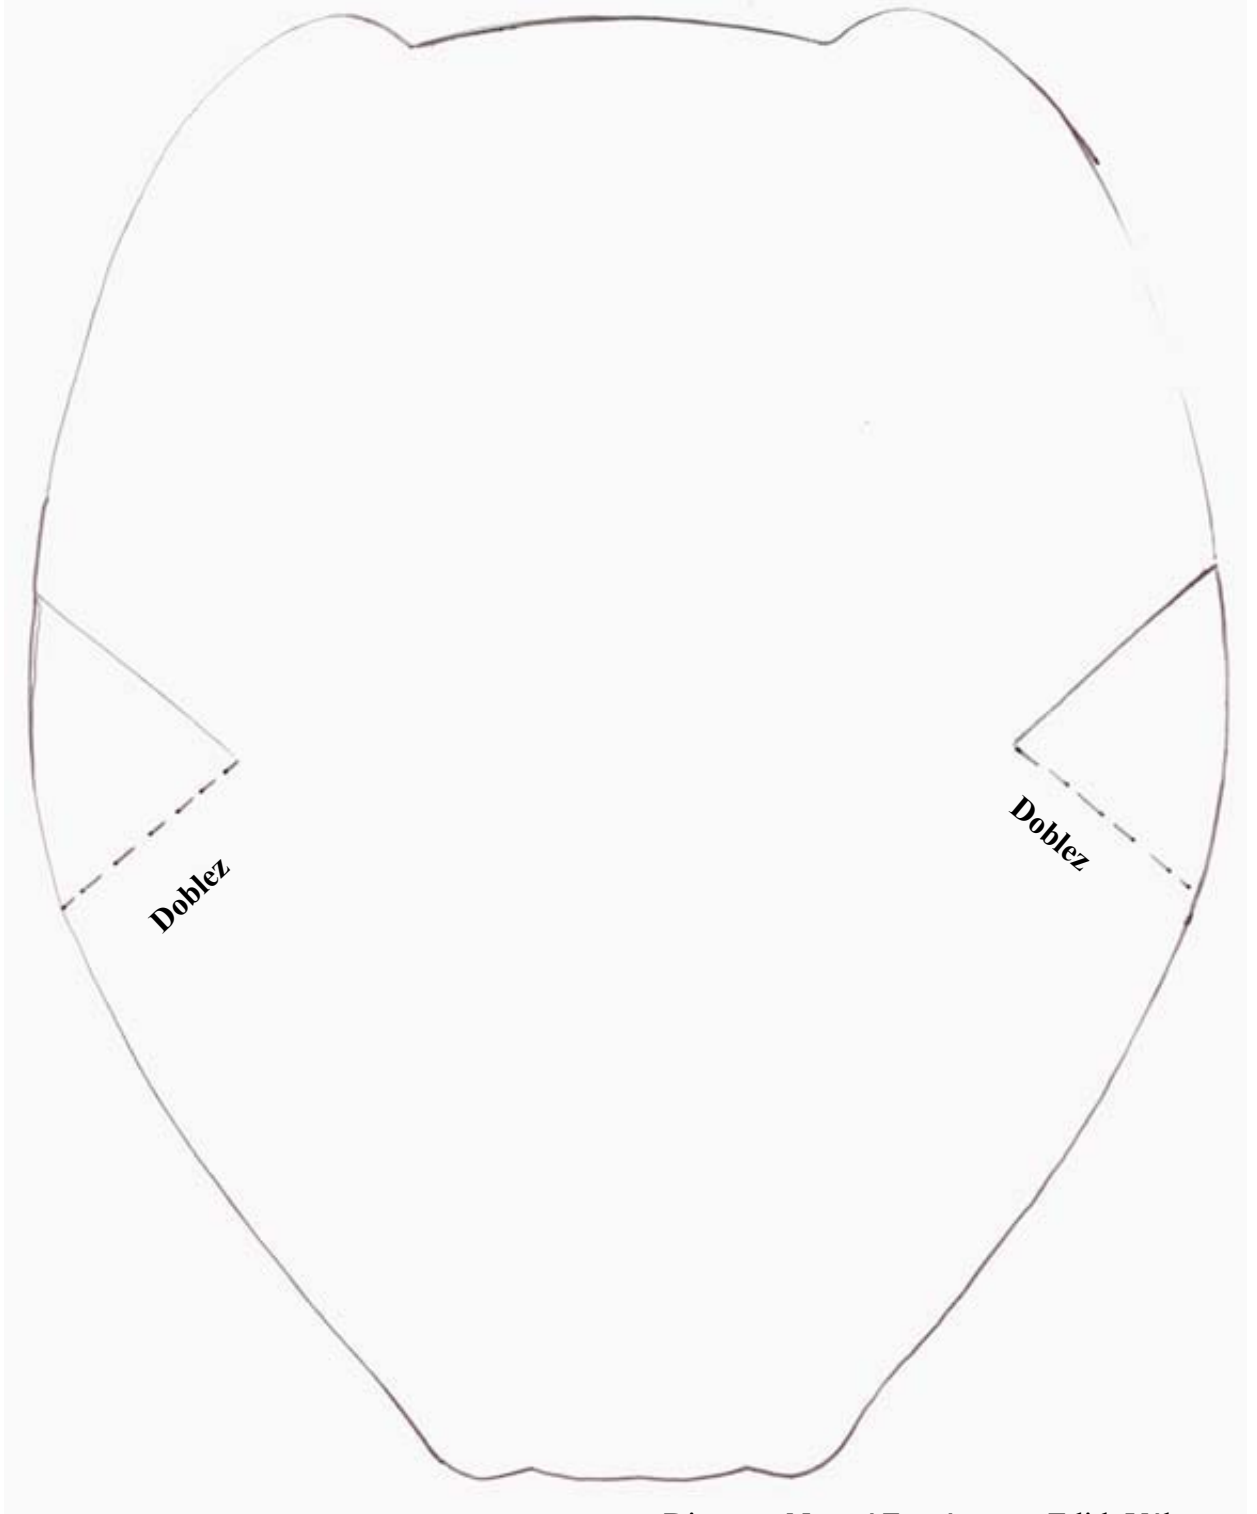

Patrón Máscara Loiza

Diseño: Noemí Fontánez Edith Vélez

Máscara Loiza (patron boca)

Diseño: Noemí Fontáñez y Edith Vélez

Máscara Loiza (patron boca)

Diseño: Noemí Fontáñez y Edith Vélez